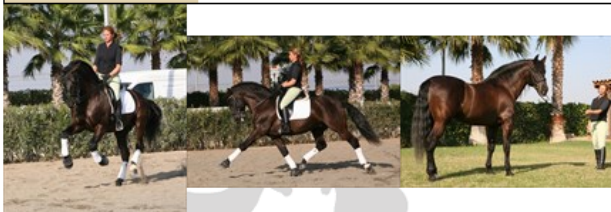

CACIQUE IX

CACIQUE IX
190101002402322 (2003)
NEGRA

RETORTILLO, S.A.

TITULAR (*) ÚLTIMO CONOCIDO	CENTRO REPRODUCCION EQUINA PEPE ANTON	PA
FEC. NACIMIENTO	16/03/2003	
SEXO	M	
MICROCHIP	977200001485091	
ESTADO REPRODUCTIVO	E	
CAPA LG	NEGRA	
DOCUMENTACIÓN	CARTA DE TITULARIDAD	
N° DE HIJOS	130	